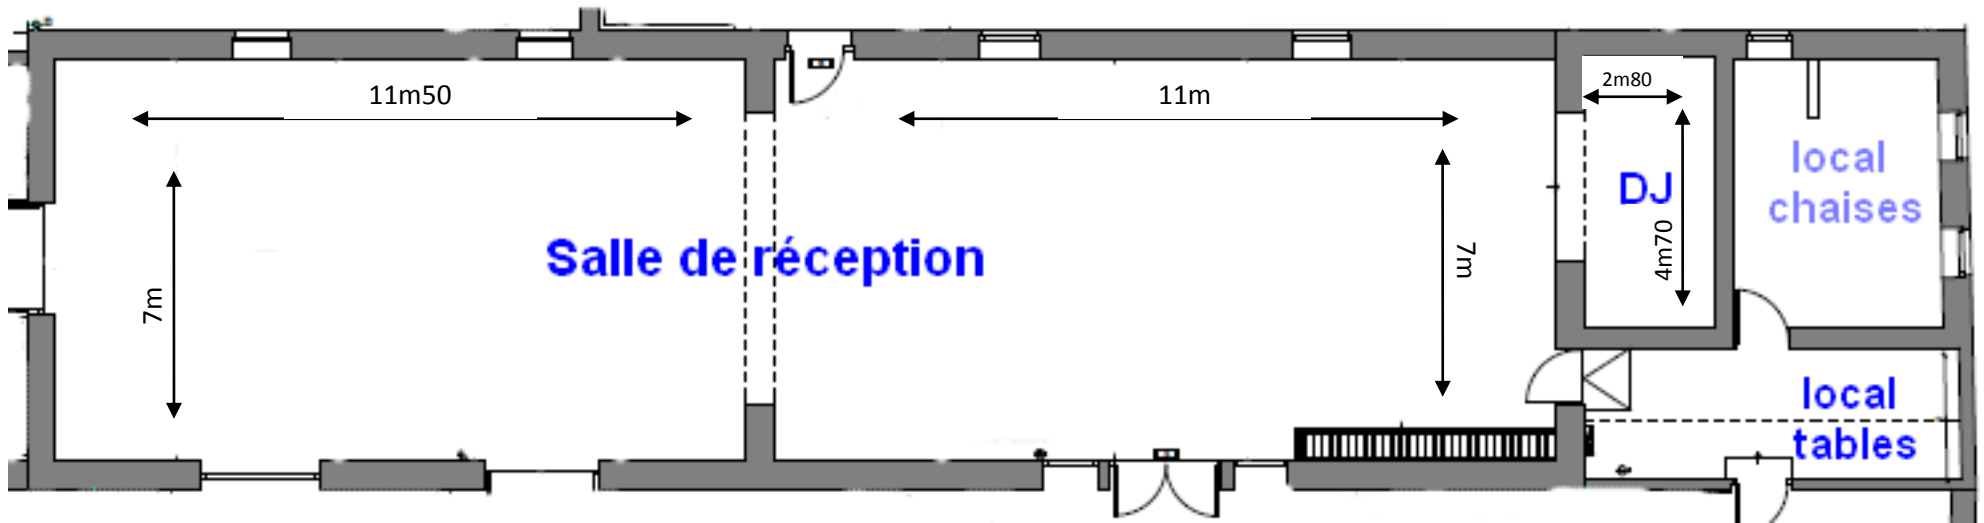

La salle de réception

Légende :

Salle de réception : 22m50/7m

Local chaises : 150 chaises

Local tables : 16 plateaux de diam.160 pour 8 à 10 personnes + 16 petites tables rectangulaires servant de support de tables rondes (longueur 1m20 – largeur 80cm) + 11 tables rectangulaires (longueur 1m60 – largeur 80cm)